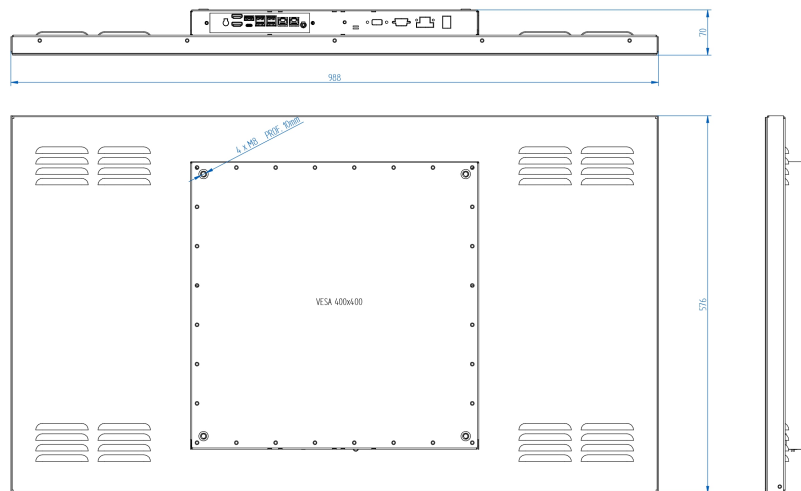

Fabricado en chapa pintada con protección IP65.

Sensor táctil Resistivo de 5 hilos o Capacitivo

Proyectado multitáctil (PCAP).

Dimensiones

Especificaciones

Pantalla

| | |
|-------------------|---|
| Tecnología táctil | Capacitivo Proyectado Multipunto (PCAP) |
|-------------------|---|

Mecánica

| | |
|-------------|--------------------|
| Dimensiones | 988 x 5576 x 70 mm |
| Peso | 22 kg |
| Montaje | VESA 400 x 400 |
| Panel cut | - |

Opciones

| | |
|---------------|--|
| Pantalla | Alta luminosidad para exteriores |
| USB | 4 x USB 2.0 |
| Puertos Serie | 2 x RS-232 / 2 x RS-232/422/485 |
| Módem | 3G / LTE + GPS |
| Módulo wifi | Wifi 2,4GHz / Wifi 2,4GHz i 5GHz + Bluetooth |
| Slot PCIe | Consultar |
| Otros | Consultar |